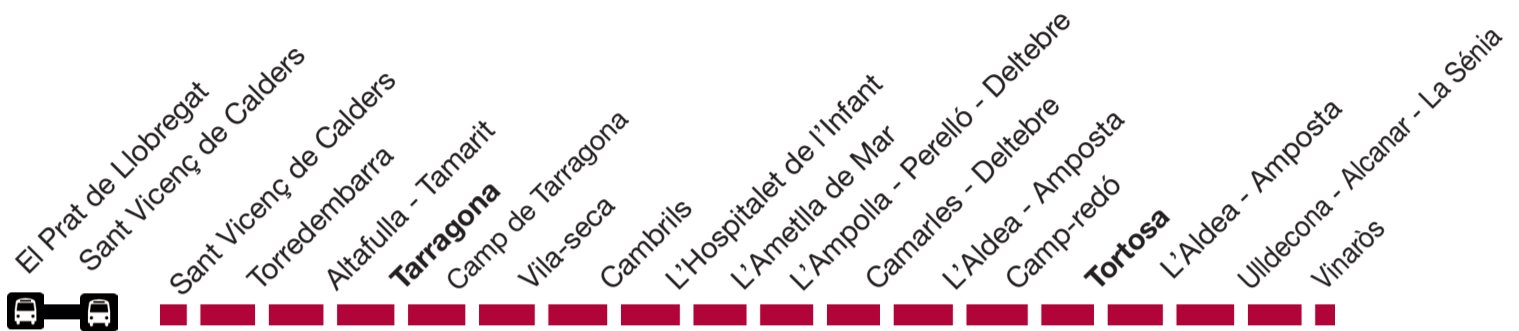

R16

Barcelona Estació de França → Tarragona → Tortosa / Uldecona

ÚLTIMES ACTUALIZACIONES
ÚLTIMAS ACTUALIZACIONES
LATEST UPDATES

Fins a 8 per hora
El Prat de LL. - Barcelona Sants

Hasta 8 trenes por hora
El Prat de LL. - Barcelona Sants

Enllaç amb trens
Enlace con trenes

Consulta els horaris complets
Consulta los horarios completos

	El Prat de Llobregat	Sant Vicenç de Calders	Torredembarra	Altafulla - Tamarit	Tarragona	Camp de Tarragona	Vila-seca	Cambrils	L'Hospitalet de l'Infant	L'Ametlla de Mar	L'Ampolla - Perelló - Deltebre	L'Aldea - Ampostà	Camp-redó	Tortosa	L'Aldea - Ampostà	Uldecona - Alcanar - La Sénia	Vinaròs			
renfe MD 30718 RE														6.30	6.40	6.56	7.06	>> València		
R16 18121 RE	5.45	6.35	6.49	6.59	7.02	7.14	>	7.22	7.35	7.47	7.59	8.09	8.16	8.23	8.30	8.37				
R16 18123 RE	7.15	8.05	8.19	8.29	8.32	8.44	>	8.52	9.05	9.17	9.29	9.39	-	9.50	-	10.07				
renfe MD 18093 RE	9.15	10.05	10.19	10.29	10.32	10.44	>	10.52	11.06	11.20	11.33	11.44	-	11.56	-	12.20	12.32	12.54	13.04	>> València
renfe MD 30722 RE														13.35	13.46	14.03	14.14		>> València	
R16 18125 RE	11.15	12.05	12.19	12.29	12.32	12.44	>	12.52	13.05	13.17	13.29	13.39	13.46	13.53	14.00	14.07				
R16 18127 RE	13.15	14.05	14.19	14.29	14.32	14.44	>	14.52	15.05	15.17	15.29	15.39	-	15.50	-	16.07				
R16 18129 RE	14.45	15.35	15.49	15.59	16.02	16.14	>	16.22	16.35	16.47	16.59	17.09	17.16	17.23	17.30	17.37				
renfe MD 33704 RE														18.18	18.31	18.53	19.04		>> València	
R16 18131 RE	16.15	17.05	17.19	17.29	17.32	17.44	>	17.52	18.05	18.17	18.29	18.39	-	18.50	-	19.03				
R16 18133 RE	17.45	18.35	18.49	18.59	19.02	19.14	>	19.22	19.35	19.47	19.59	20.09	-	20.20	-	20.32				
renfe Avant Exprés 33968 *			>	>	>	>	18.27	>	18.49	19.00	19.08	19.16	-	19.26	-	19.46				
R16 18055 RE	19.15	20.05	20.19	20.29	20.32	20.44	>	20.52	21.05	21.17	21.29	21.39	21.46	21.53	22.00	22.20	22.37	22.52	23.03	
R16 18135 RE	20.45	21.35	21.49	21.59	22.02	22.14	>	22.22	22.35	22.47	22.59	23.09	-	23.20	-	23.32				