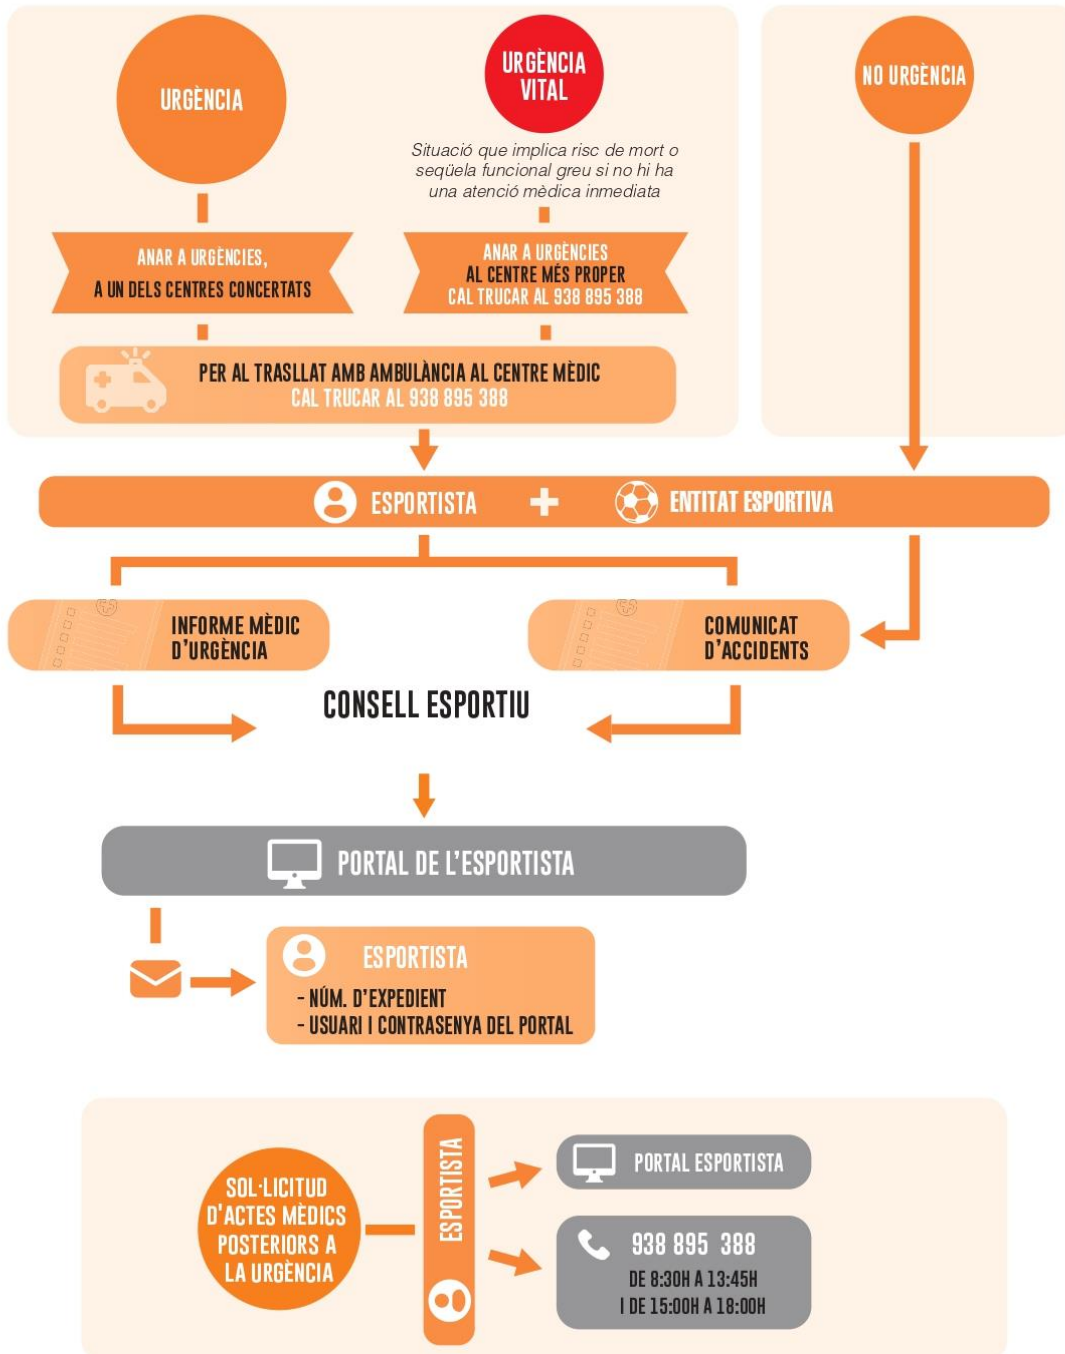

S'entregarà una polsera acreditativa per a les entrenadores acreditades i inscrites. Només aquestes persones tindran accés dins del recinte de competició.

9. PLÀNOL INSTAL·LACIÓ

Consultar document annex.

10. PROTOCOL EN CAS D'ACCIDENT

PROTOCOL D'ACTUACIÓ EN CAS D'ACCIDENT

DINS LES PRIMERES 24 HORES

PASSADES 24 HORES

Centres concertats: Hospital d'Amposta (Amposta) – Clínica Terres de l'Ebre (Tortosa)

Comunicat d'accidents: <https://tuit.cat/1cdtG>